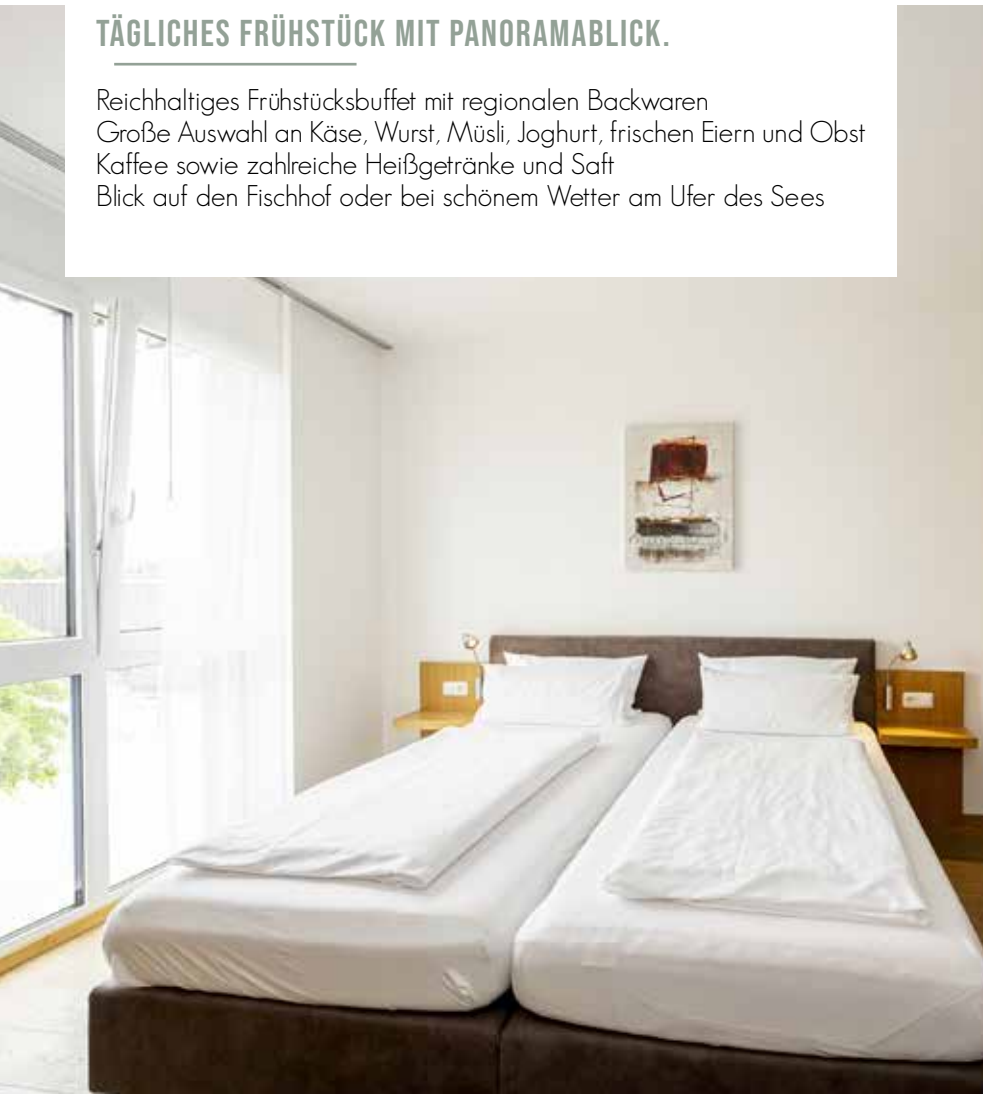

UNSERE 26 ZIMMER TEILEN SICH IN FOLGENDE KATEGORIEN.

23 Doppel- und Einzelzimmer*, zwei davon als Superior-Zimmer
Ein behindertengerecht eingerichtetes Zimmer

*Doppelzimmer zur Einzelnutzung

AUSSTATTUNG UND MERKMALE ALLER RÄUME.

Boxspringbetten, kleiner Schreibtisch und Sessel
TV, WLAN und Safe
Moderne Bäder mit Regenfalldusche, WC und Haartrockner

TÄGLICHES FRÜHSTÜCK MIT PANORAMABLICK.

Reichhaltiges Frühstücksbuffet mit regionalen Backwaren
Große Auswahl an Käse, Wurst, Müsli, Joghurt, frischen Eiern und Obst
Kaffee sowie zahlreiche Heißgetränke und Saft
Blick auf den Fischhof oder bei schönem Wetter am Ufer des Sees