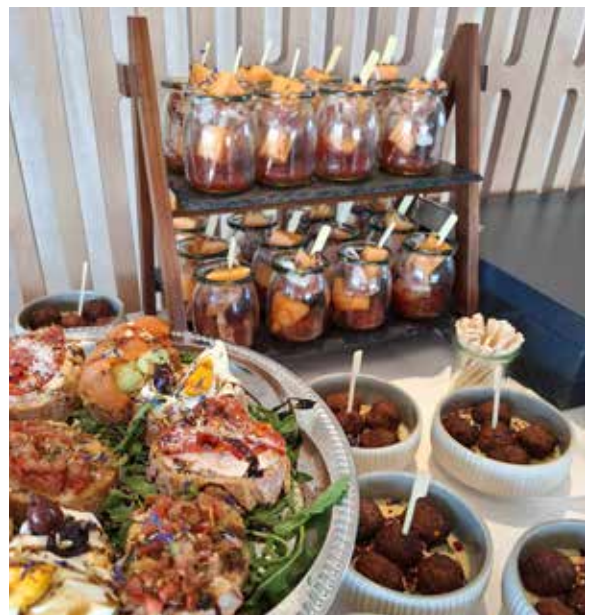

TECHNISCHE AUSSTATTUNG UND MERKMALE.

Beamer | automatische Leinwand inkl. Tageslichtverdunkelung
Flipchart | Pinnwand
Rednerpult sowie professioneller Moderatorenkoffer

RAUM AUSSTATTUNG UND MÖBEL.

Tische, Stühle, Stehtische, Tischdecken auf Wunsch
Buffet und Kühlschrank, Catering auf Anfrage möglich
Gläser, Geschirr, Stoffservietten
Sonnenterrasse mit Loungemöbeln und Sonnensegel

NOCH SPIELRAUM FÜR WEITERE IDEEN? RICHTEN SIE IHRE UNVERBINDLICHE ANFRAGE AN:

+49 9631 / 799341 - 0
events@hotel-seenario.de

SPEISEN UND GETRÄNKE.

Große Auswahl an Softdrinks und Säften
Bier vom Fass, Wein, Sektempfang
Kaffeespezialitäten inkl. Kuchen, Gebäck, Obst
Vielfalt an belegten Brötchen sowie Häppchen
Catering auf Anfrage möglich