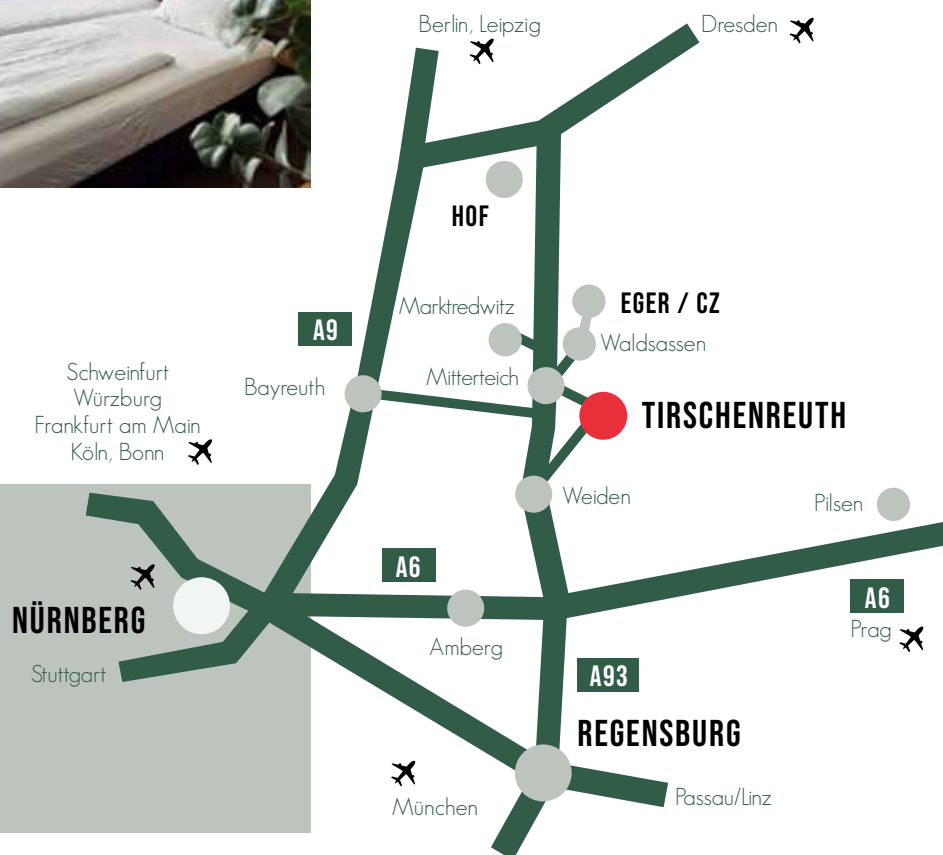

Verkehrsgünstig gelegen, punkten unsere Räumlichkeiten zudem durch Ruhe und den einzigartigen Blick auf den Fischhofpark. In direkter Nähe befinden sich kostenlose Parkmöglichkeiten. Für Gäste, die eine längere Anreise haben, stehen in unserem angrenzenden Hotel 26 Zimmer zur Verfügung.

AUF DEN FOLGENDEN SEITEN

Erfahren Sie alles zu unserem Hotel

Foto: www.julianbaecher.de

FEIERN.
EVENTS.
SEMINARE.
WORKSHOPS.
AUSSTELLUNGEN.
TAGUNGEN.
EHRUNGEN.

am See

SEENARIO 

Machen Sie den Fischhofpark zu Ihrer **HEIMAT AUF ZEIT.**

WERDEN SIE GAST IM HOTEL AM SEE IN TIRSCHENREUTH

Ob Geschäftsreise, Wanderurlaub, Fahrradtour oder ein ausgedehnter Familienurlaub- unser Hotel verbindet persönliche Atmosphäre mit reichlich Raum zum Wohlfühlen. In zentraler Stadtlage mit kostenlosen Parkplätzen direkt am Haus und einzigartiger Umgebung am See.

- ZENTRALE LAGE.**
- FRÜHSTÜCKSBUFFET.**
- DIREKT AM FISCHHOFPARK.**
- ALTSTADT FUSSLÄUFIG.**
- MODERNES AMBIENTE.**

Ein Naturparadies **IM HOHEN NORDEN BAYERNS**

Die Lage in der Mitte Deutschlands macht das Hotel Szenario für Gäste aller Himmelsrichtungen attraktiv.